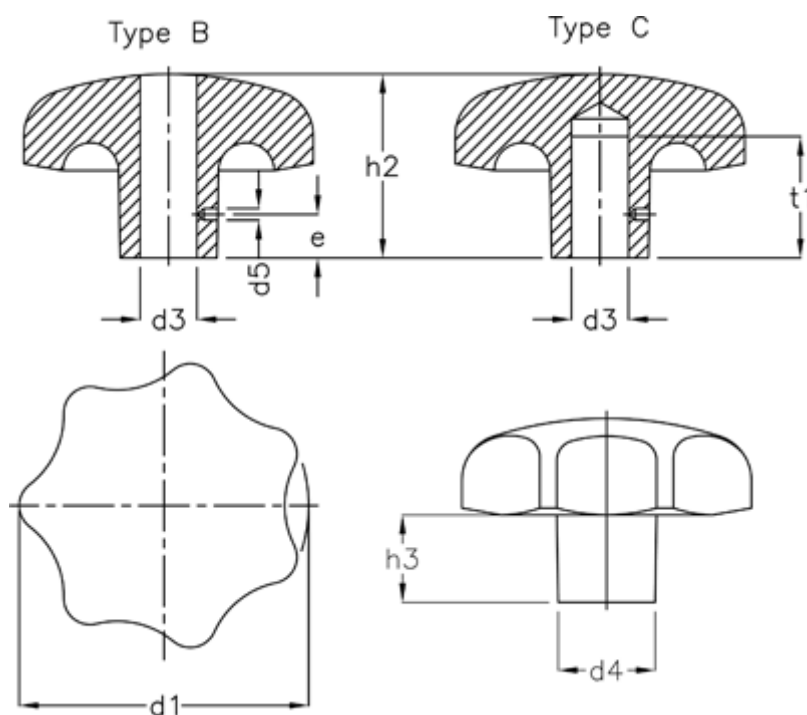

Varenummer: 20522267M

Beskrivelse: E+G Stjernegreb DIN 6336-AL-80-B12-C-MT

Mål

d1	= 80
d3	= B 12
d4	= 25
d5	= 3.8
e	= 12
h2	= 50
h3	= 25
t1 min.	= 28